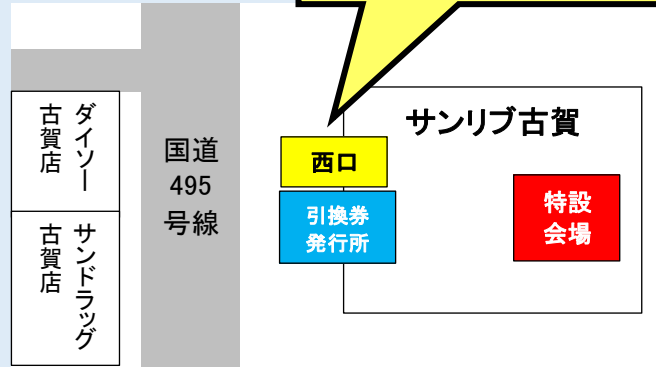

# こがし商工会商品券

今年は「こがし商工会商品券」と「古賀市リフォーム商品券」で

**販売方法・販売日・使用期間が異なります。**

こがし商工会商品券（販売総額 7,000 万円）

使用期間 **令和元年11月3日(日)～令和2年1月31日(金)**

販売価格 **1万円／1冊**

内容 **1冊(500円×22枚綴り)**

購入条件 **1人10冊(10万円)まで**  
※16歳以上が購入可能

販売日時 **11月3日(日)10時～16時**

販売場所 **サンリブ古賀店1階特設会場**

販売方法 **引換券制(7,000枚発行)**

引換券配布及び商品券販売の入口は**西口のみ**です！！  
他の入口からの入場・お並びは商品券購入列とはみなしません。

注意事項

- 11月3日(日)8時30分から**サンリブ古賀店西口**(国道495号側出入口)に設置した引換券発行所で引換券を配布します。その際、購入希望冊数と同数の引換券をお渡しします。(1人10枚まで)
- 10時に**西口**より入場、サンリブ古賀店1階特設会場にて引換販売を開始します。  
※西口以外の入口から入場または並ばれても購入の列とはみなしません。**必ず西口へお並びください。**  
駐車場からエレベーターを使用される方も同様です。
- 引換券は11月3日(日)16時までの引換えにつき有効です。
- 完売しなかった場合、11月5日(火)以降 10時～16時に**古賀市商工会**で先着販売。(完売次第終了)  
※祝日の11月4日(月)の販売はいたしません。
- 限度額を超える購入等不正を発見した場合、不正防止の観点から商品券発行事業を中止する場合があります。